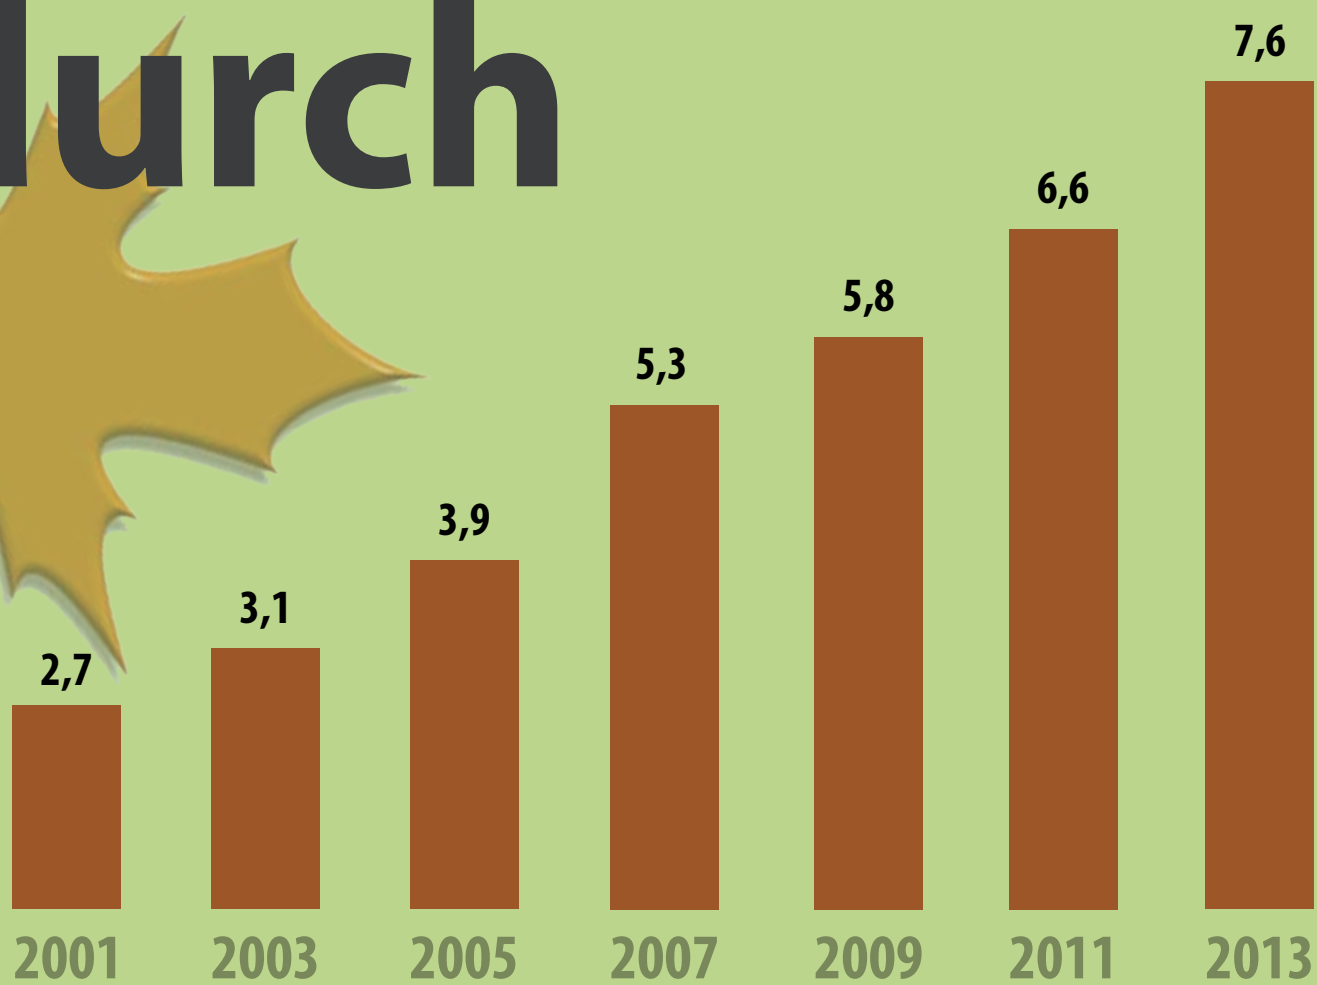

Bio setzt sich durch

Umsatz in Milliarden
nur Deutschland

Das kostet biologische Ernährung in Jahr

konventionelle Ernährung

2.758 €

biologische Ernährung

3.625 €

> 21.400.000 Menschen